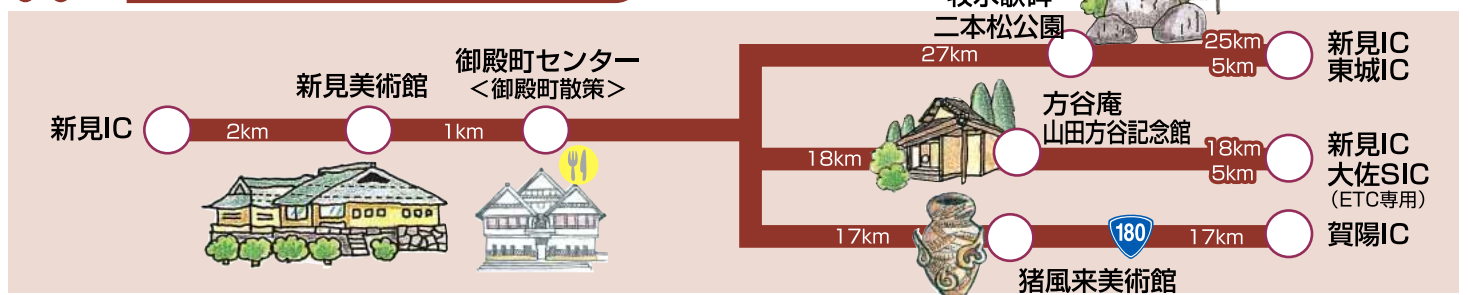

モデル観光コース

おいでんせえにいいみ

食事施設あります

泊 宿泊施設あります

鍾乳洞めぐりコース

山野草めぐりコース

文学・歴史・美術鑑賞コース

プレイ&新見千屋温泉コース

プレイ&神郷温泉コース

プレイ&風の湯温泉コース